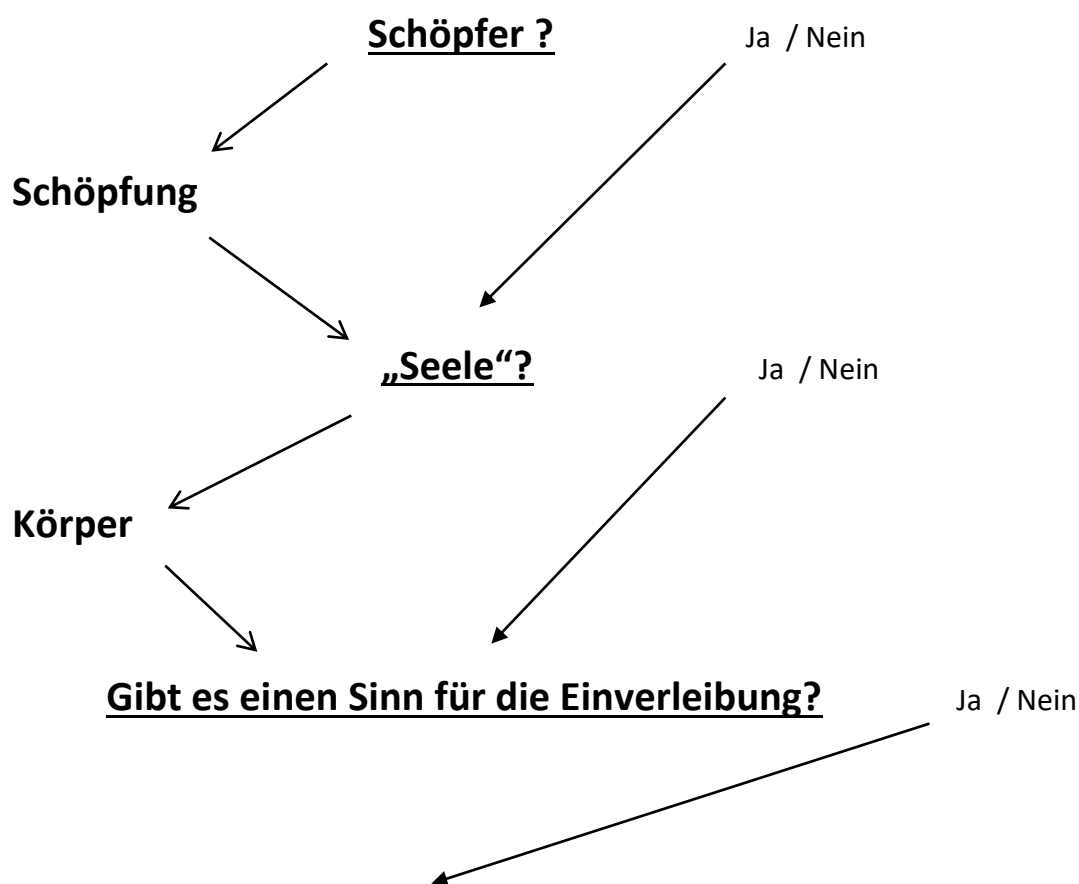

# Lebensschule zur Lebensbemeisterung

## - „Der Innere Weg“ -

- **Wo kommen wir her?**
- **Wo gehen wir hin?**
- **Welchen Sinn hat unser Erdenleben (Schicksal – Krankheit)?**

---

Fallgeschehen - Wesenskern - Seele - Der freie Wille - Programme  
(Speicherungen) - Ober- (Unter)bewusstsein - Körperzellen - Ethik und Moral -  
Entsprechungsgesetz - Saat und Ernte (Karma) - Reinkarnation - Schicksal -  
Ernährung - Krankheit - Der Tod (Übergang) - Kosmische Lebensgesetze

## **Der „Innere Weg“ zur Bemeisterung des weltlichen Lebens Schöpfungsgerechte Lebensweise und Ernährung**

Regelmäßige Treffen zum Austausch – [www.bewusst-sein-leben.org](http://www.bewusst-sein-leben.org)